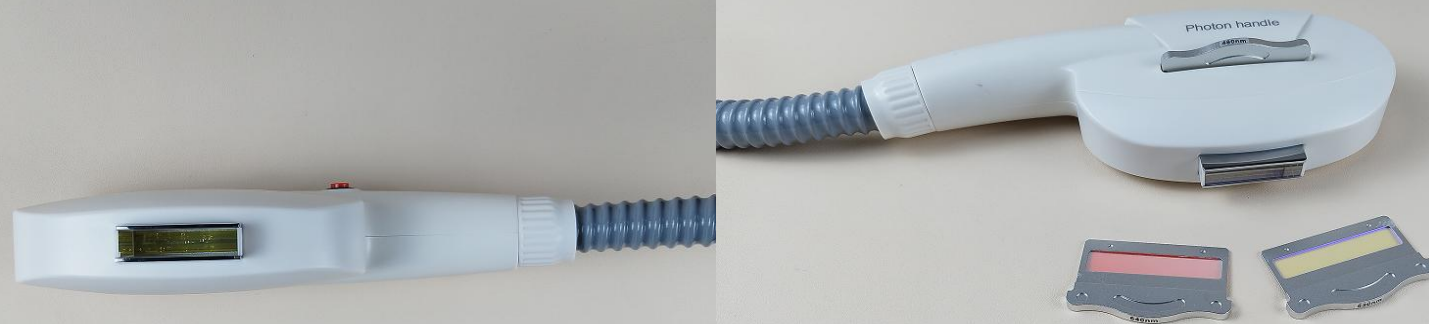

型号: SH-GB/KF08

OPT手持

出光口: 14*48mm

灯管配置: 上海灯
北京灯
进口灯

晶体材质: 普通
石英
宝石

波片标配: 480/530/640

可选配: 430/480/530/
560/590/640/
690/750/755/

序号: **9**