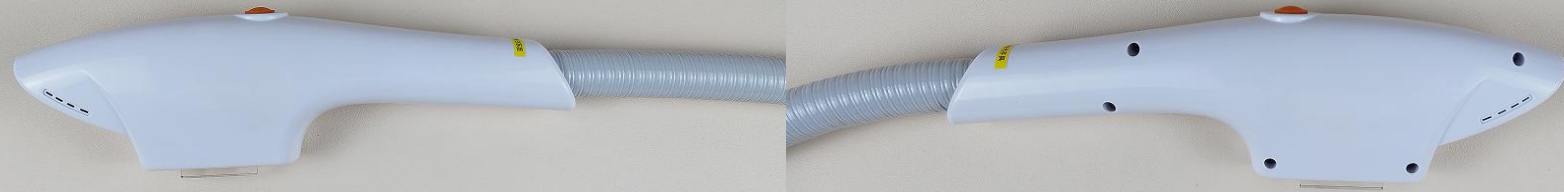

序号: **36**

型号: SH-GB/BB36

DPL新款宝石鱼型

出光口: 8*40mm

灯管配置: 上海灯
北京灯
进口灯

晶体材质: 普通
石英
宝石

波片标配: 480/530/640

可选配: 430/480/530/560/
590/640/690/蜂巢530/
蜂巢585/小圆头/小方头