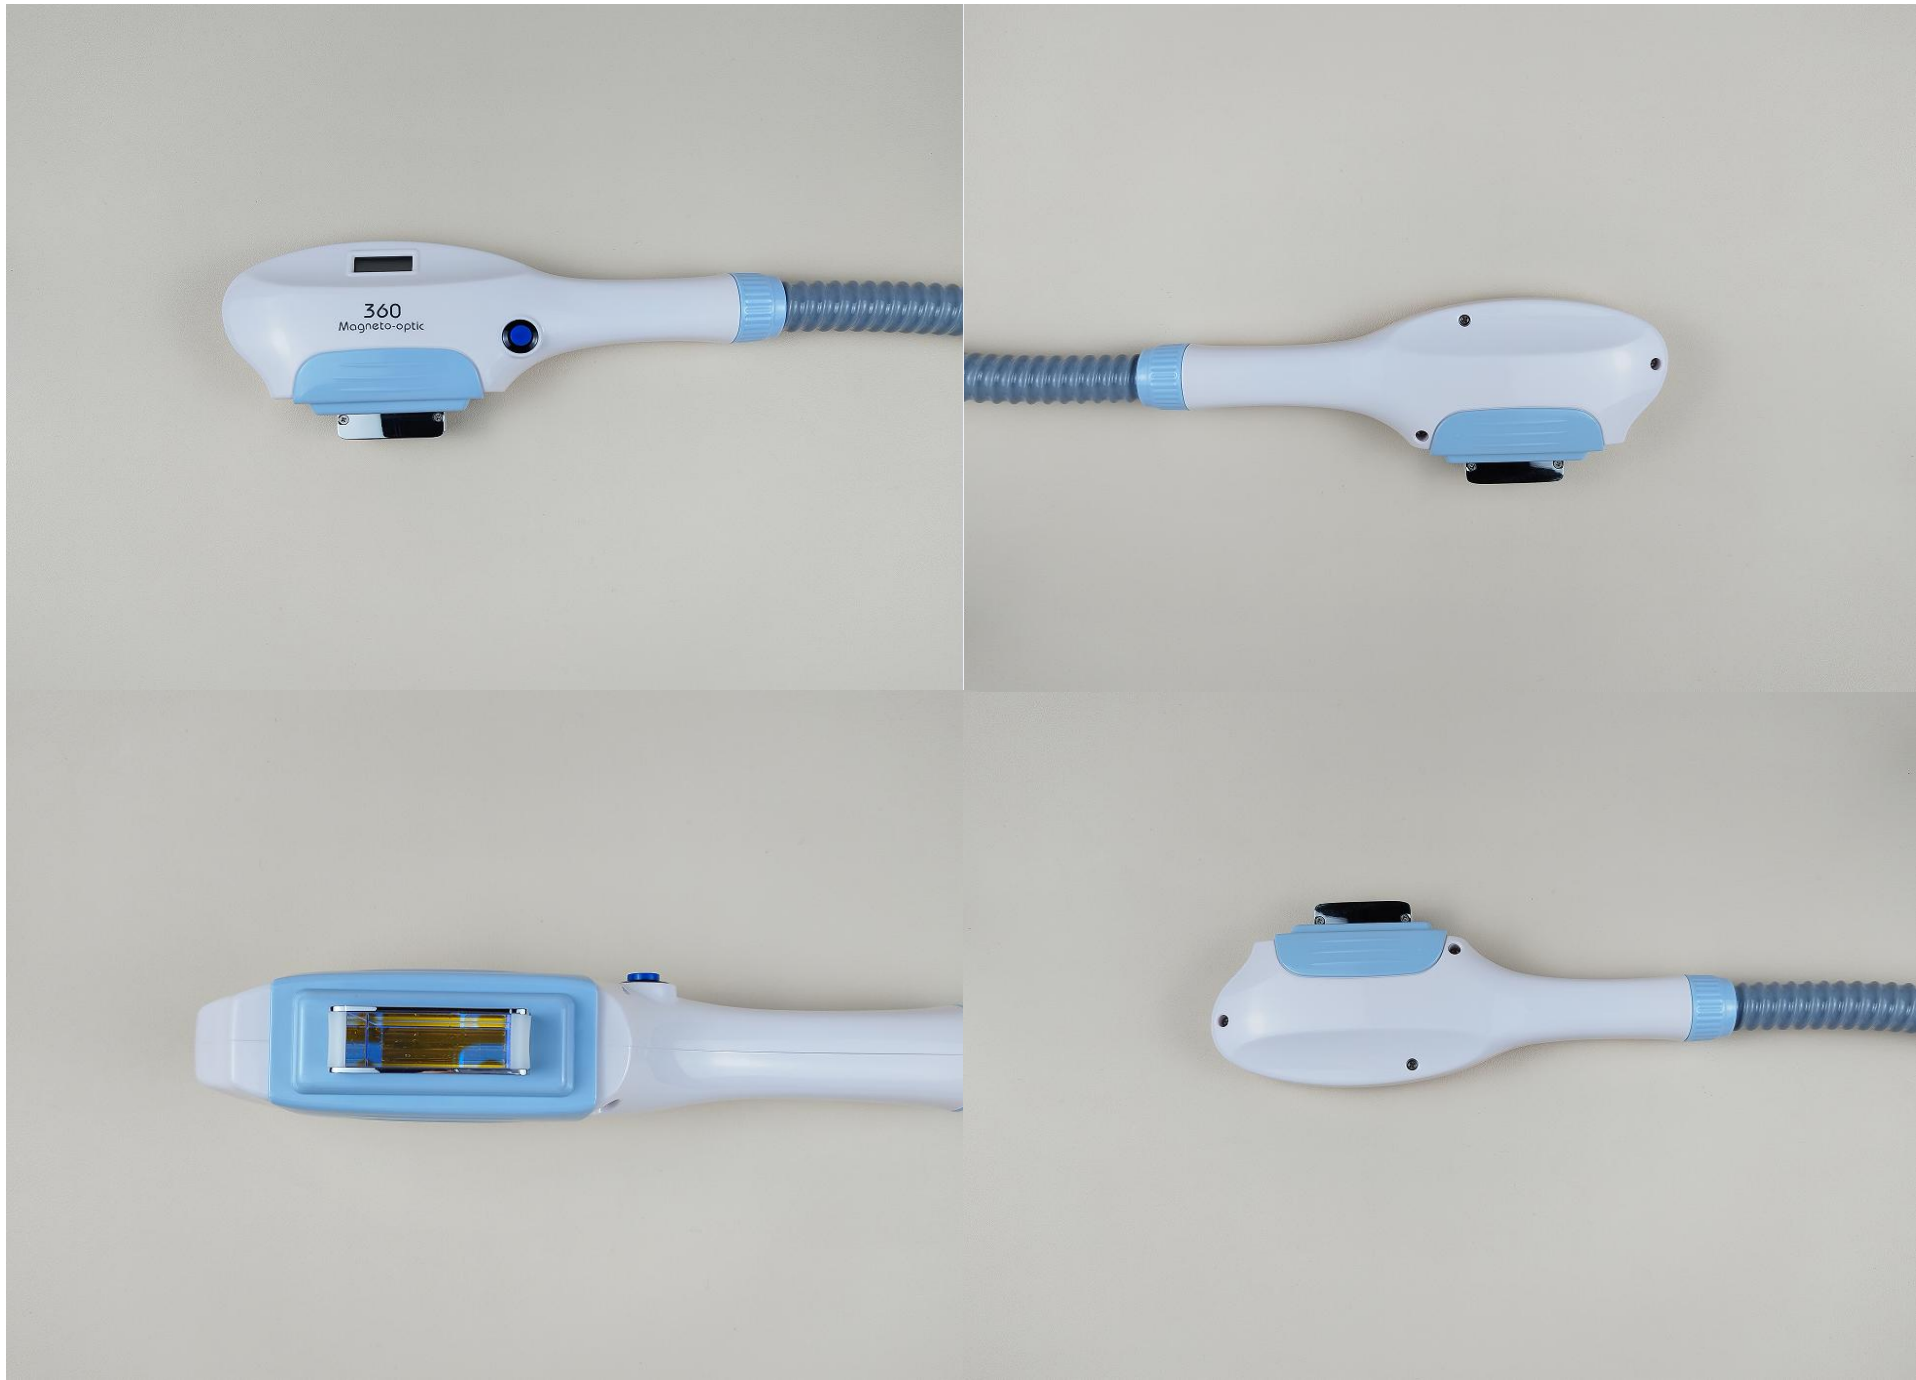

型号: SH-GD/KE18

磁光粉色CS640

出光口: 14*40mm

灯管配置: 上海灯
北京灯
进口灯

晶体材质: 普通
石英
宝石

固定640波段

序号: **19**

型号: SH-GD/KE19