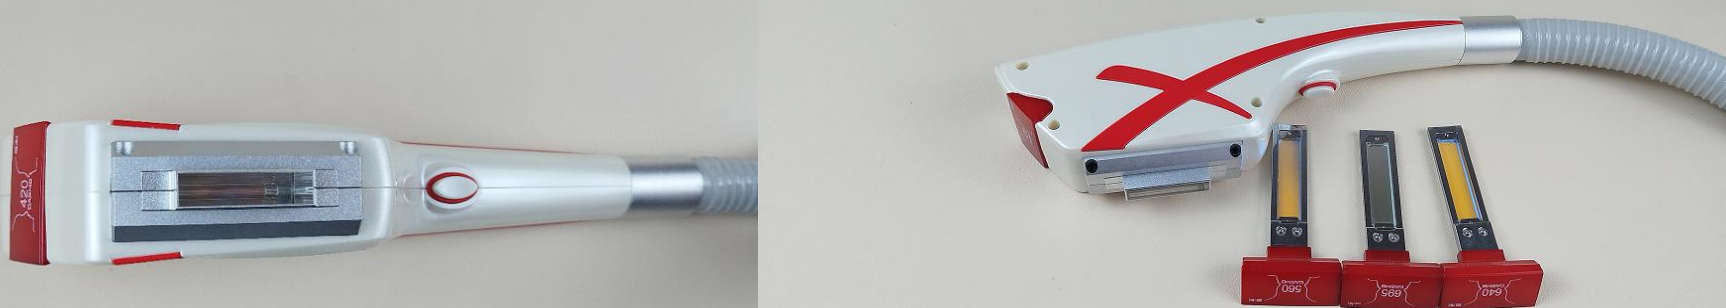

序号: **1**

型号: SH-GB/BD01

DPL新款前置插片

出光口: 10*40mm

灯管配置: 上海灯
北京灯
进口灯

晶体材质: 普通
石英
宝石

波片标配: 480/530/640

可选配: 430/480/530/
560/590/640/
690/750/755/

序号: **2**

型号: SH-GB/BB02

DPL手持

出光口: 8*40mm

灯管配置: 上海灯
北京灯
进口灯

晶体材质: 普通
石英
宝石

波片标配: 400/490/530
610/640/755

序号: **3**