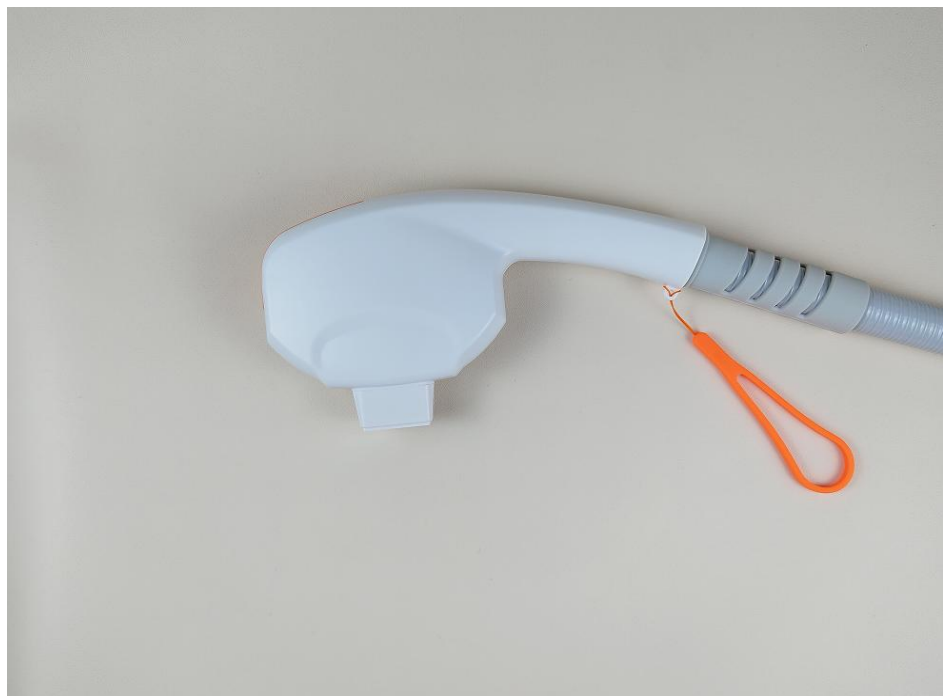

序号：**35**

型号：SH-GB/KC35

牛奶光黄色1300

出光口：10*30mm

灯管配置：上海灯
北京灯
进口灯

晶体材质：普通
石英
宝石

波片标配：530 /640