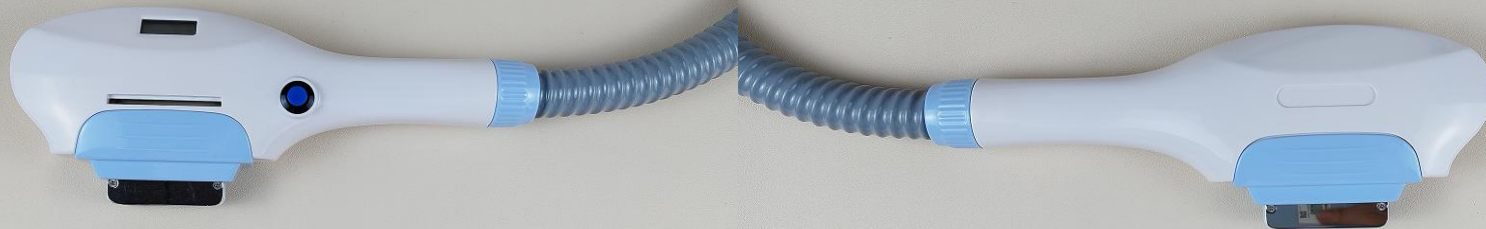

型号:SH-GB/KF16

OPT蓝白壳

出光口: 14*48mm

灯管配置: 上海灯
北京灯
进口灯

晶体材质: 普通
石英
宝石

波片标配: 480/530/640

可选配:430/480/530/
560/590/640/
690/750/755/

序号: **17**