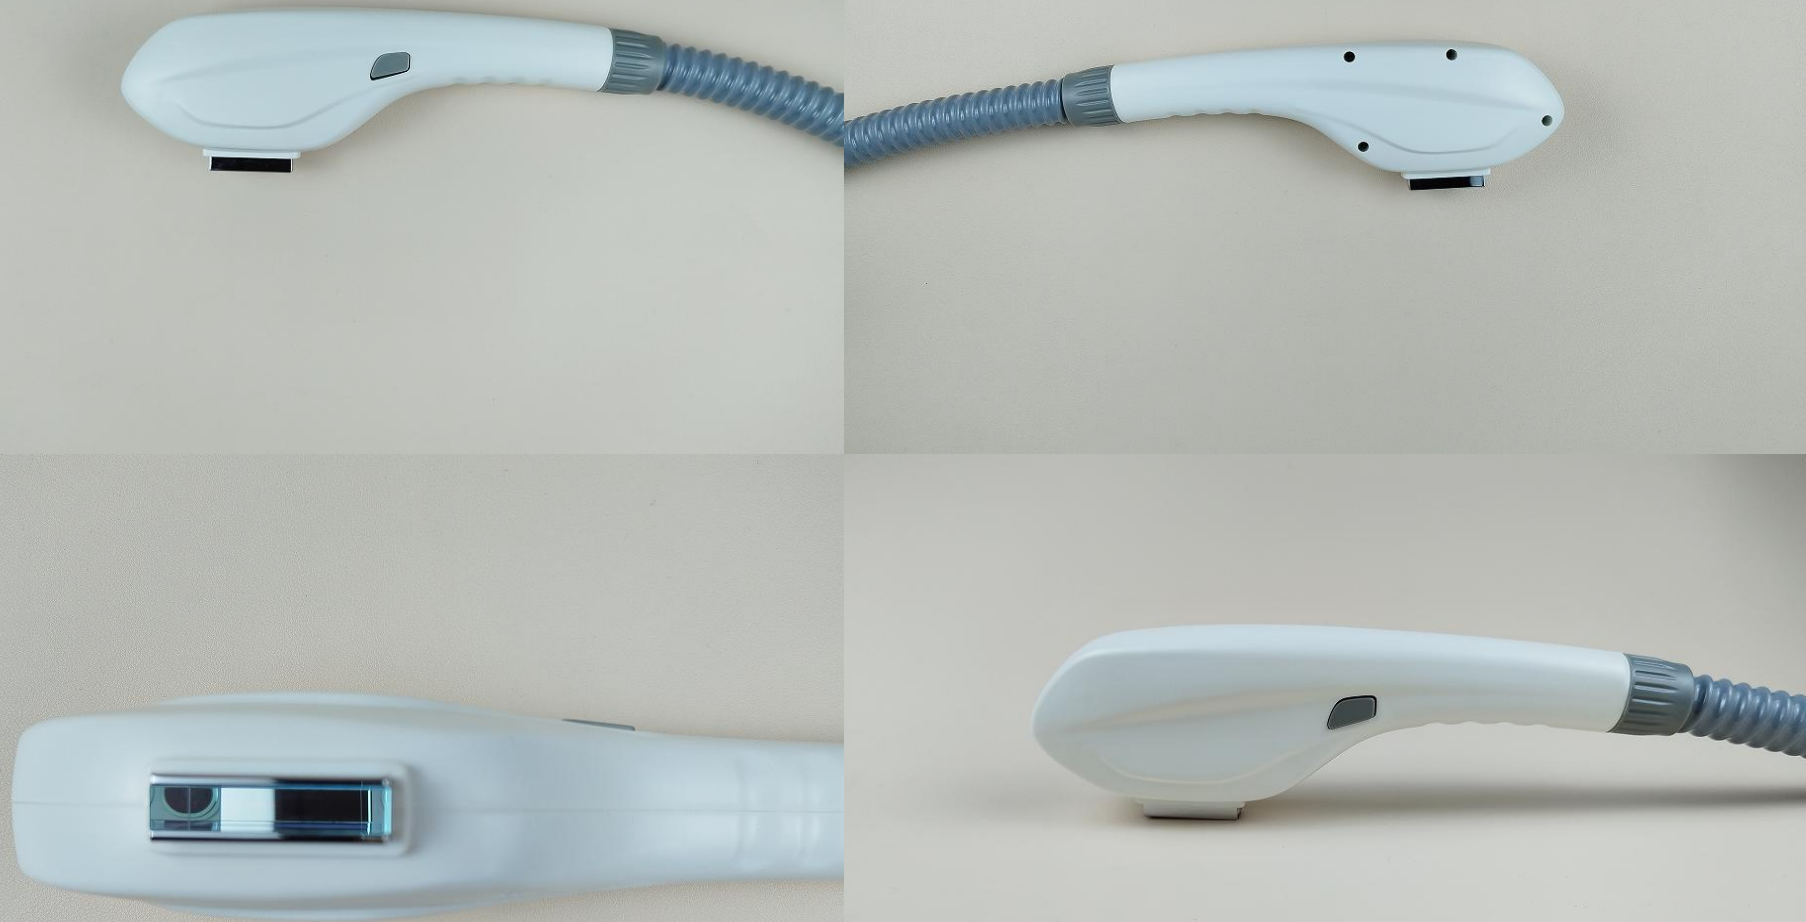

序号: **21**

型号: SH-GD/KB21

小光子

出光口: 8*40mm

灯管配置: 上海灯
北京灯
进口灯

晶体材质: 普通
石英
宝石

固定640波段