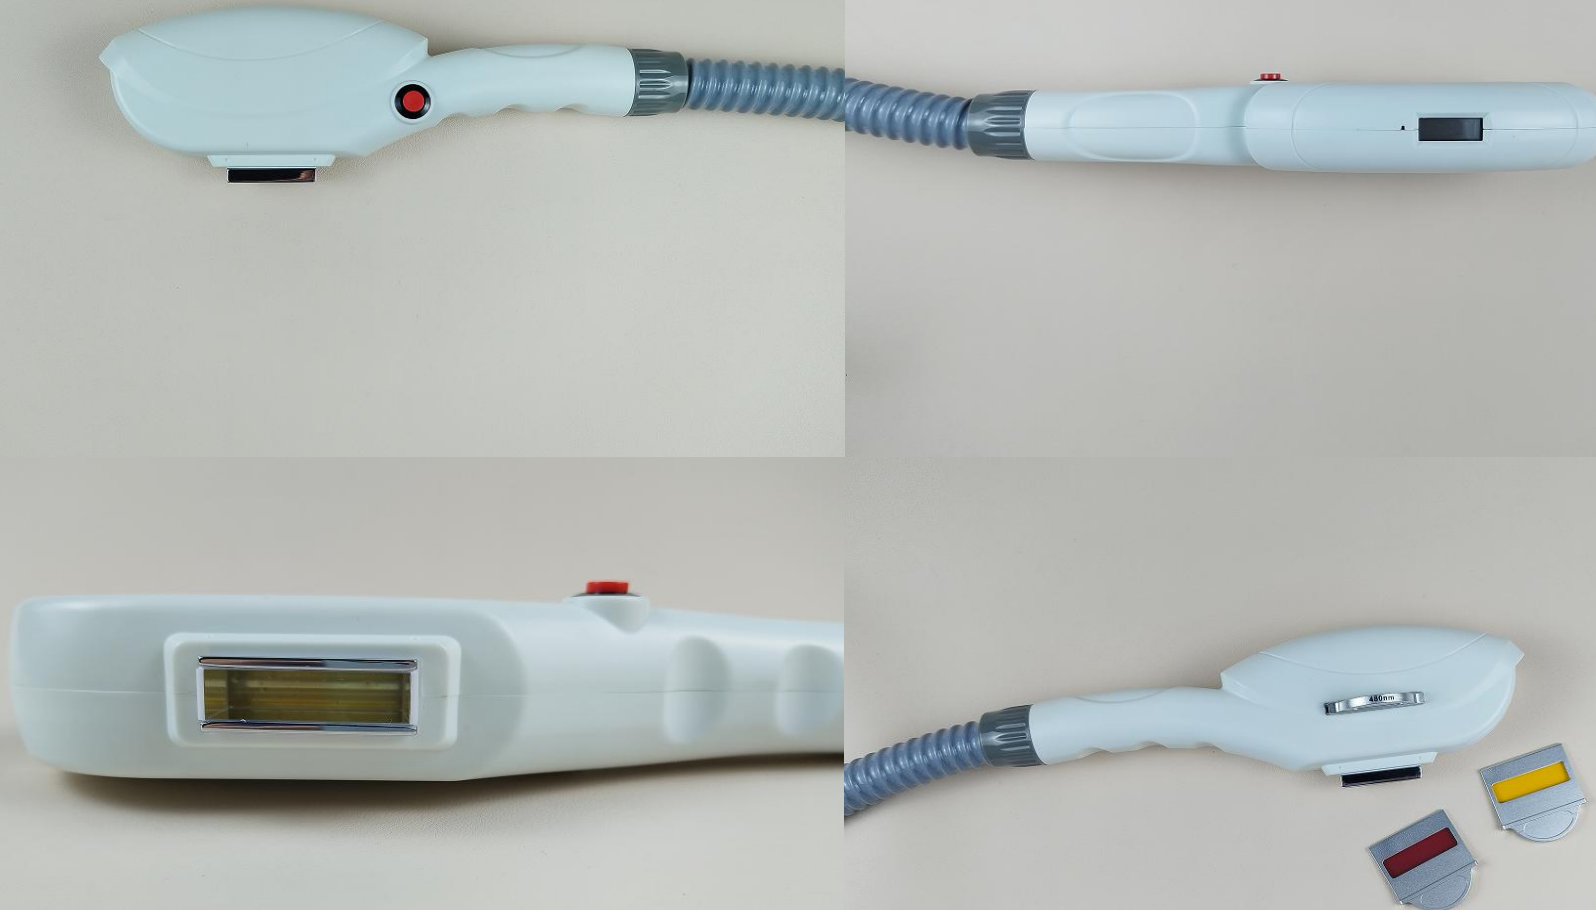

型号: SH-GB/KD14

OPT白壳

出光口: 10*40mm

灯管配置: 上海灯
北京灯
进口灯

晶体材质: 普通
石英
宝石

波片标配: 480/530/640

可选配: 430/480/530/
560/590/640/
690/750/755/

序号: **15**