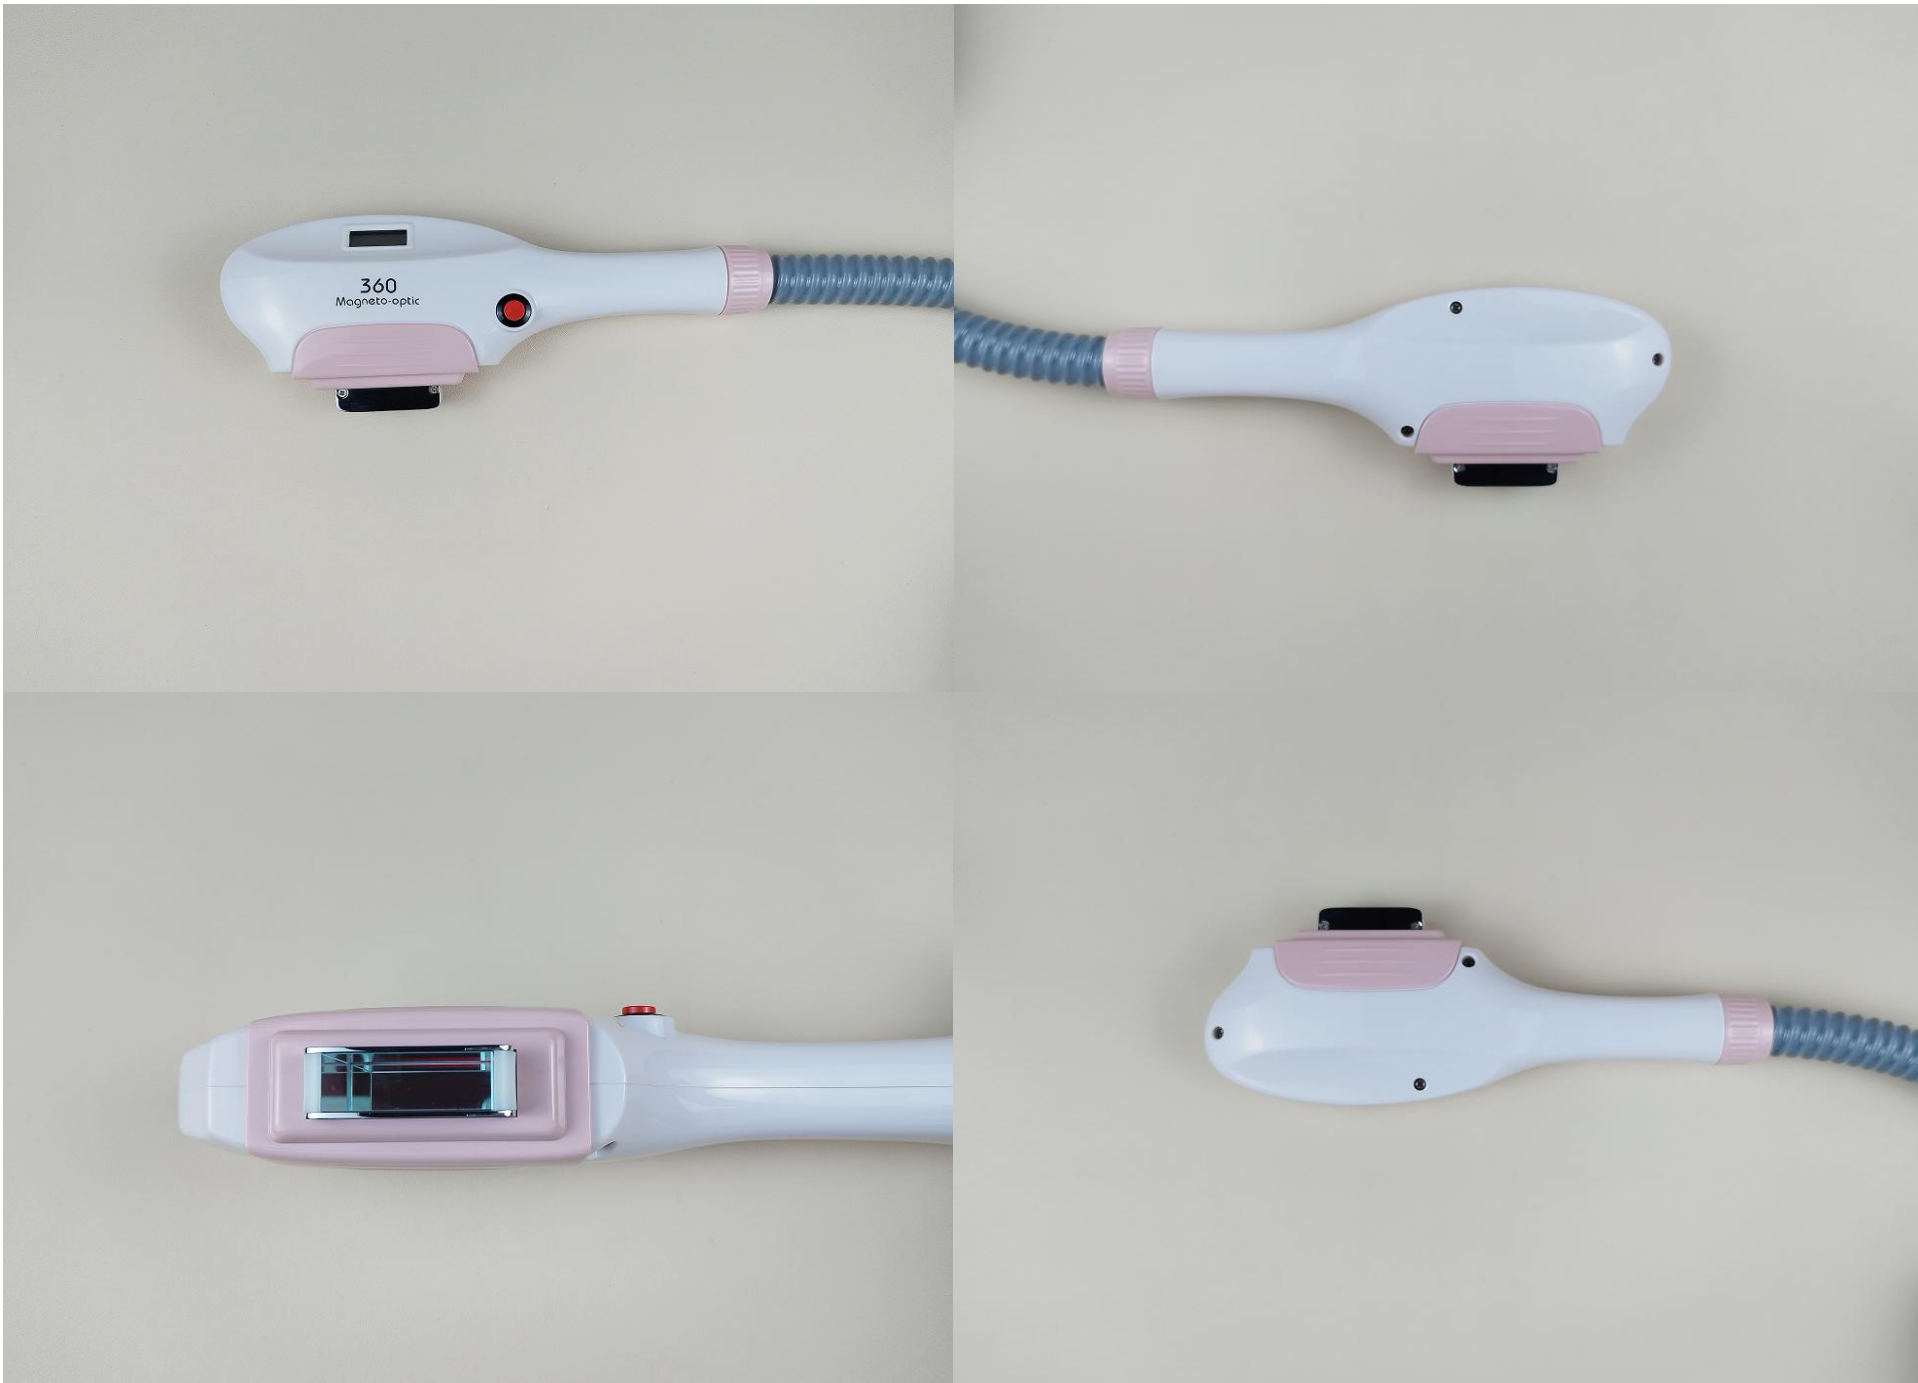

序号: **18**

型号: SH-GD/KE18

磁光粉色CS640

出光口: 14*40mm

灯管配置: 上海灯
北京灯
进口灯

晶体材质: 普通
石英
宝石

固定640波段