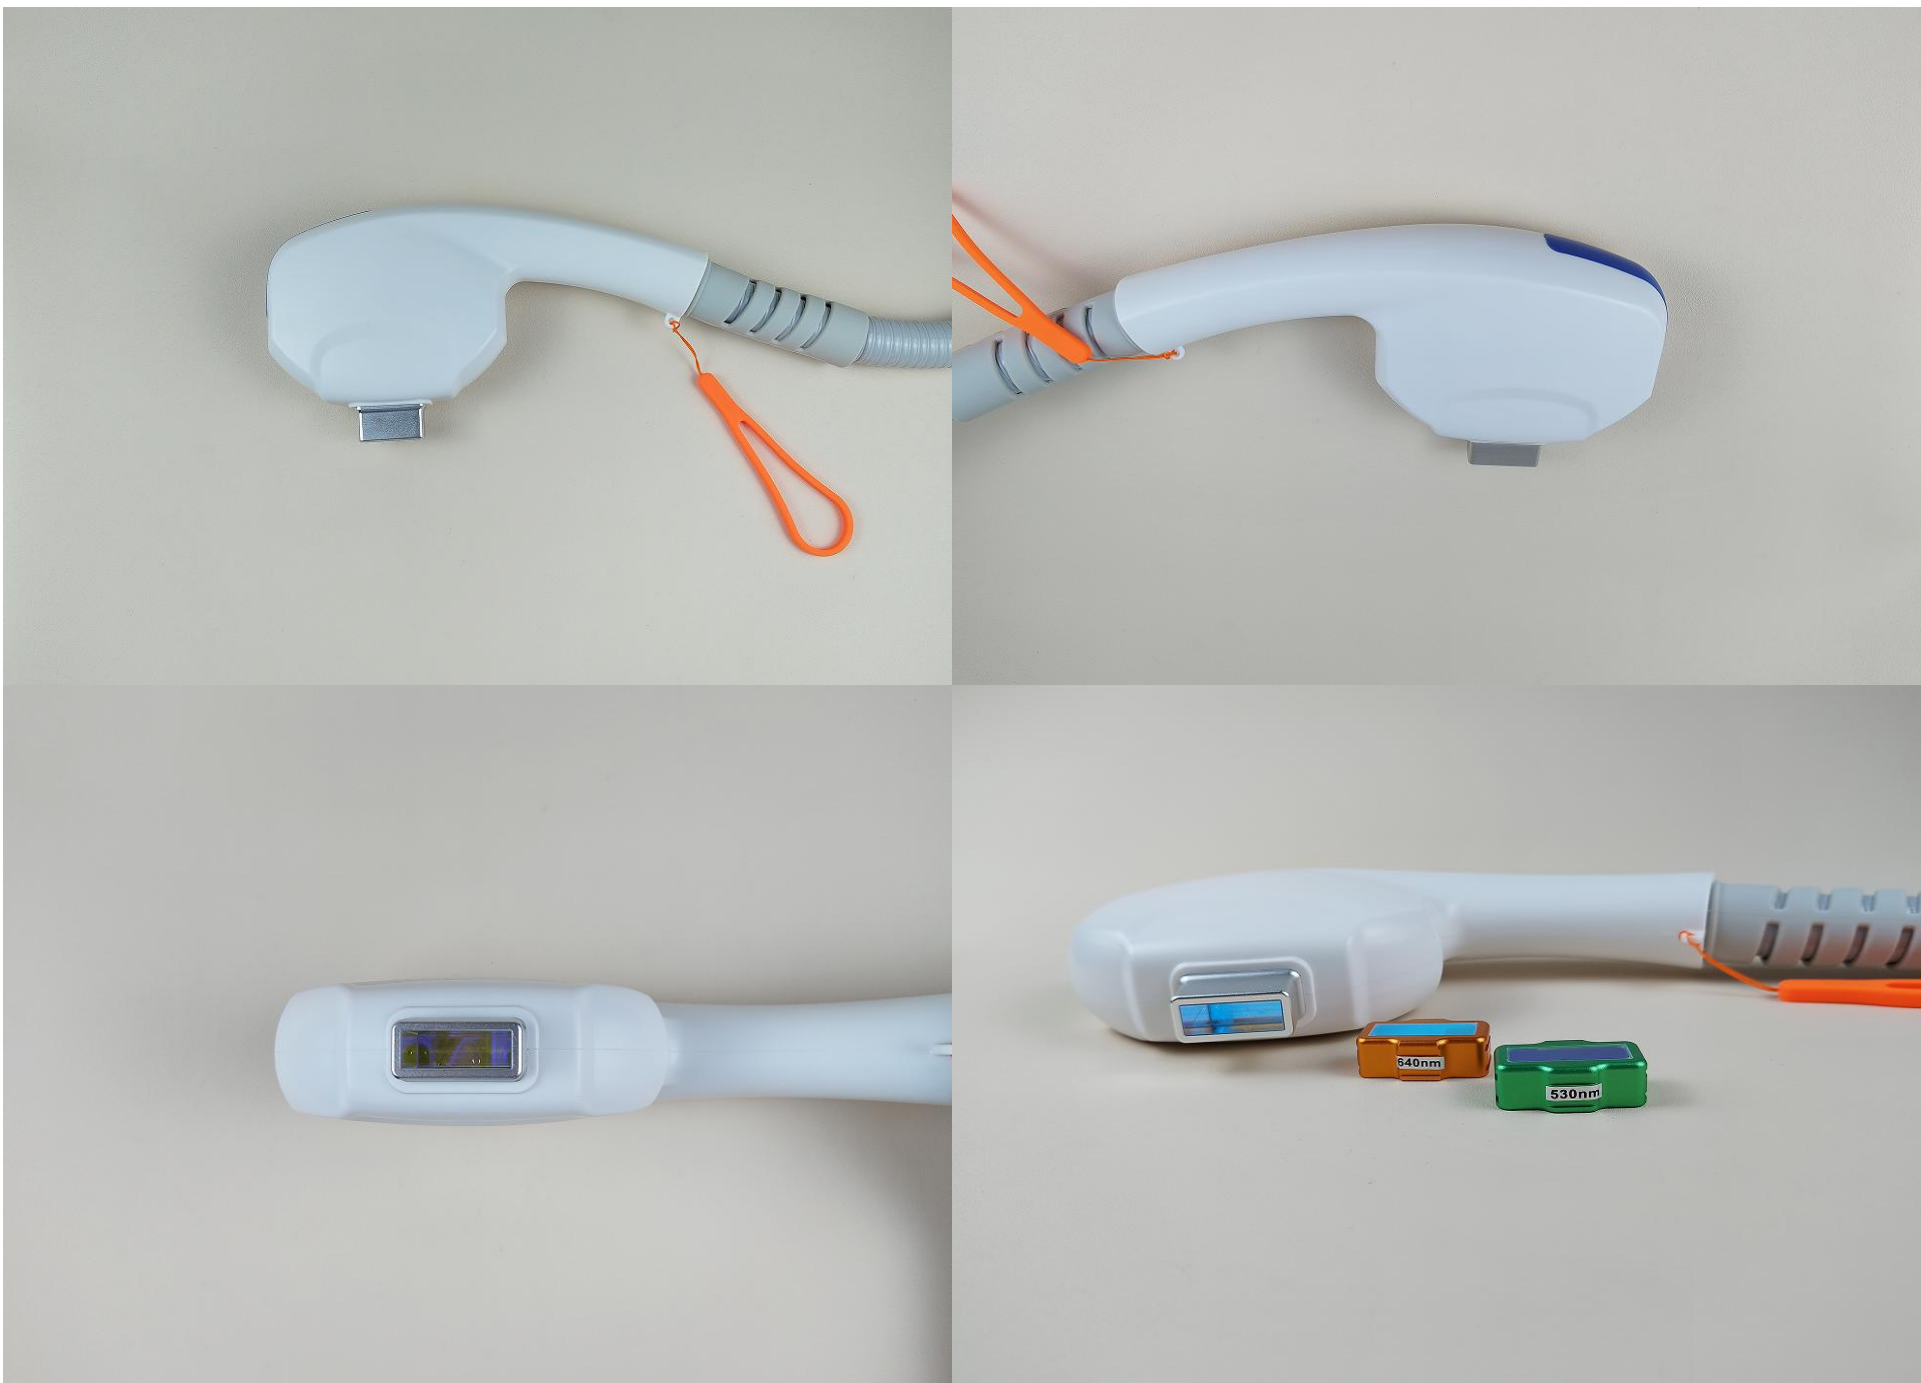

序号: **33**

型号: SH-GB/KC33

牛奶光蓝色480

出光口: 10*30mm

灯管配置: 上海灯
北京灯
进口灯

晶体材质: 普通
石英
宝石

波片标配: 530 /640