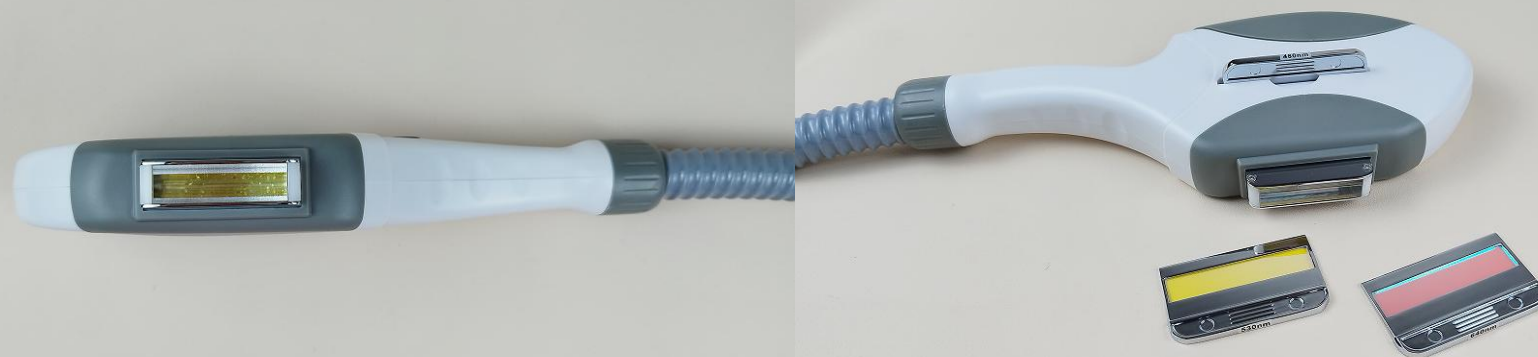

型号: SH-GB/KG09

OPT手持普通

出光口: 15*50mm

灯管配置: 上海灯
北京灯
进口灯

晶体材质: 普通
石英
宝石

波片标配: 480/530/640

可选配: 430/480/530/
560/590/640/
690/750/755/

序号: **10**