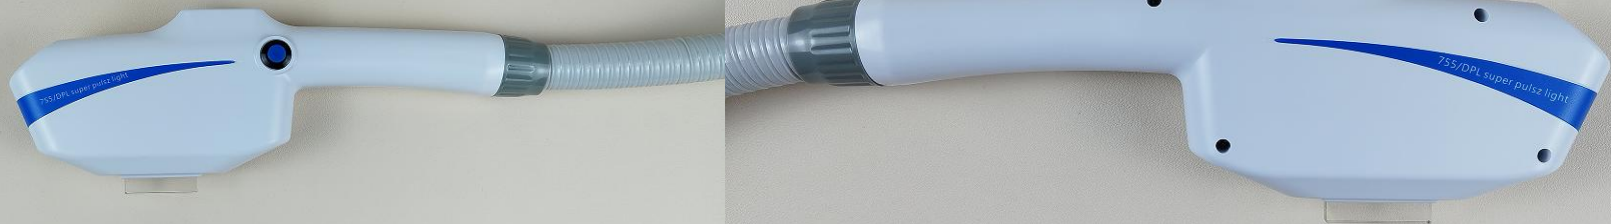

序号: **1**

型号: SH-GB/BD01

DPL新款前置插片

出光口: 10*40mm

灯管配置: 上海灯
北京灯
进口灯

晶体材质: 普通
石英
宝石

波片标配: 480/530/640

可选配: 430/480/530/
560/590/640/
690/750/755/

序号: **2**

型号: SH-GB/BB02

DPL手持

出光口: 8*40mm

灯管配置: 上海灯
北京灯
进口灯

晶体材质: 普通
石英
宝石

波片标配: 400/490/530
610/640/755

序号: **3**

型号: SH-GB/BB03

DPL手持

出光口: 8*40mm

灯管配置: 上海灯
北京灯
进口灯

晶体材质: 普通
石英
宝石

波片标配: 480/530/590
640/690/755

可选配: 430/480/530
560/590/640
690/750/755

序号: **4**

型号: SH-GB/BB04

DPL手持

出光口: 8*40mm

灯管配置: 上海灯
北京灯
进口灯

晶体材质: 普通
石英
宝石

波片标配: 480/530/590
640/690/755

可选配: 430/480/530
560/590/640
690/750/755

5