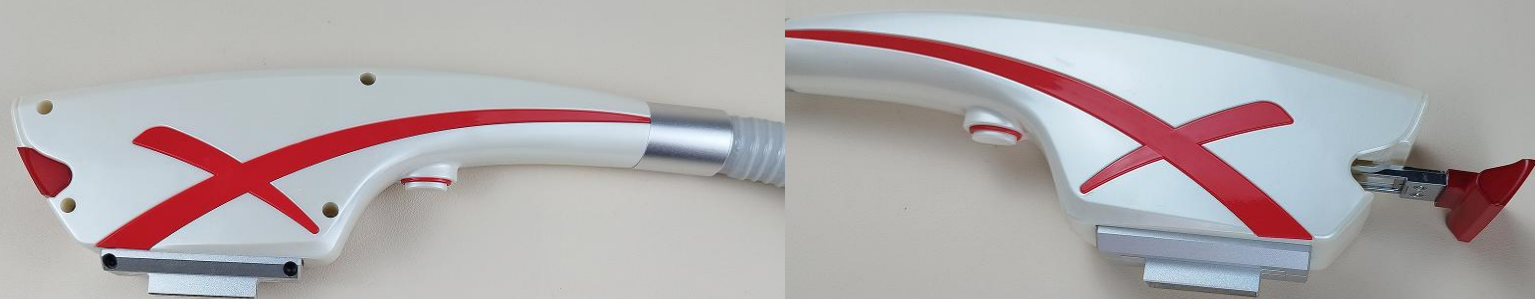

序号: **1**

型号: SH-GB/BD01

DPL新款前置插片

出光口: 10*40mm

灯管配置: 上海灯
北京灯
进口灯

晶体材质: 普通
石英
宝石

波片标配: 480/530/640

可选配: 430/480/530/
560/590/640/
690/750/755/