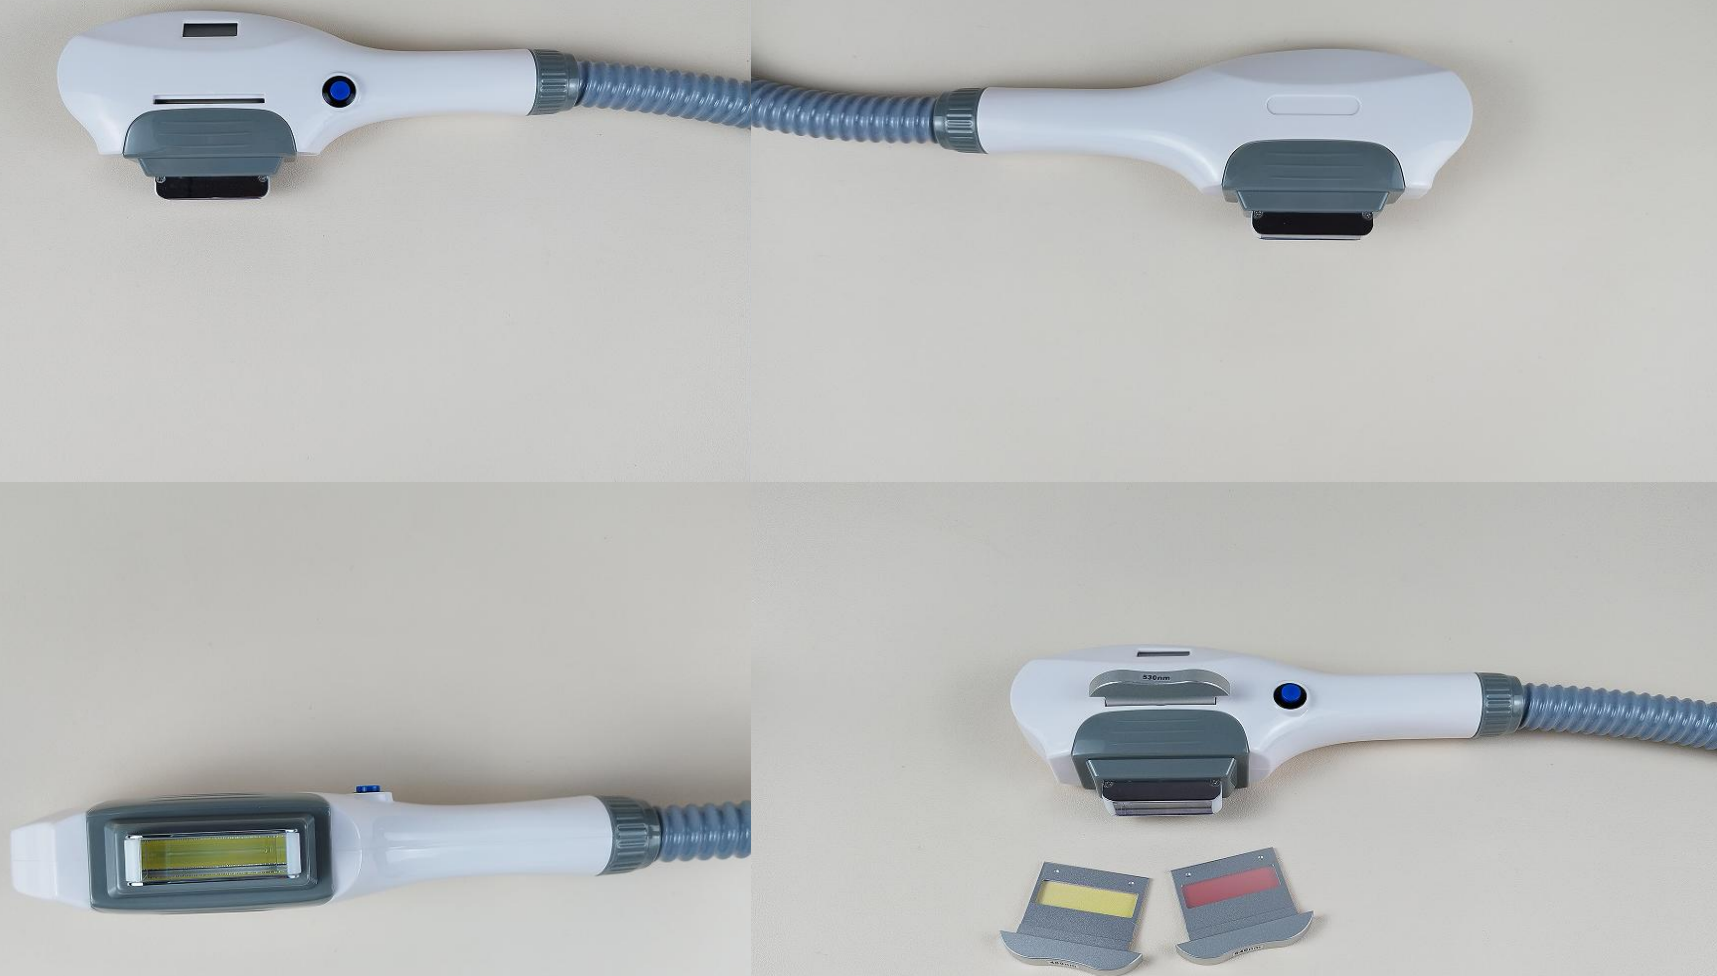

型号: SH-GB/KF17

OPT灰白壳

出光口: 14*48mm

灯管配置: 上海灯
北京灯
进口灯

晶体材质: 普通
石英
宝石

波片标配: 480/530/640

可选配: 430/480/530/
560/590/640/
690/750/755/

序号: **18**