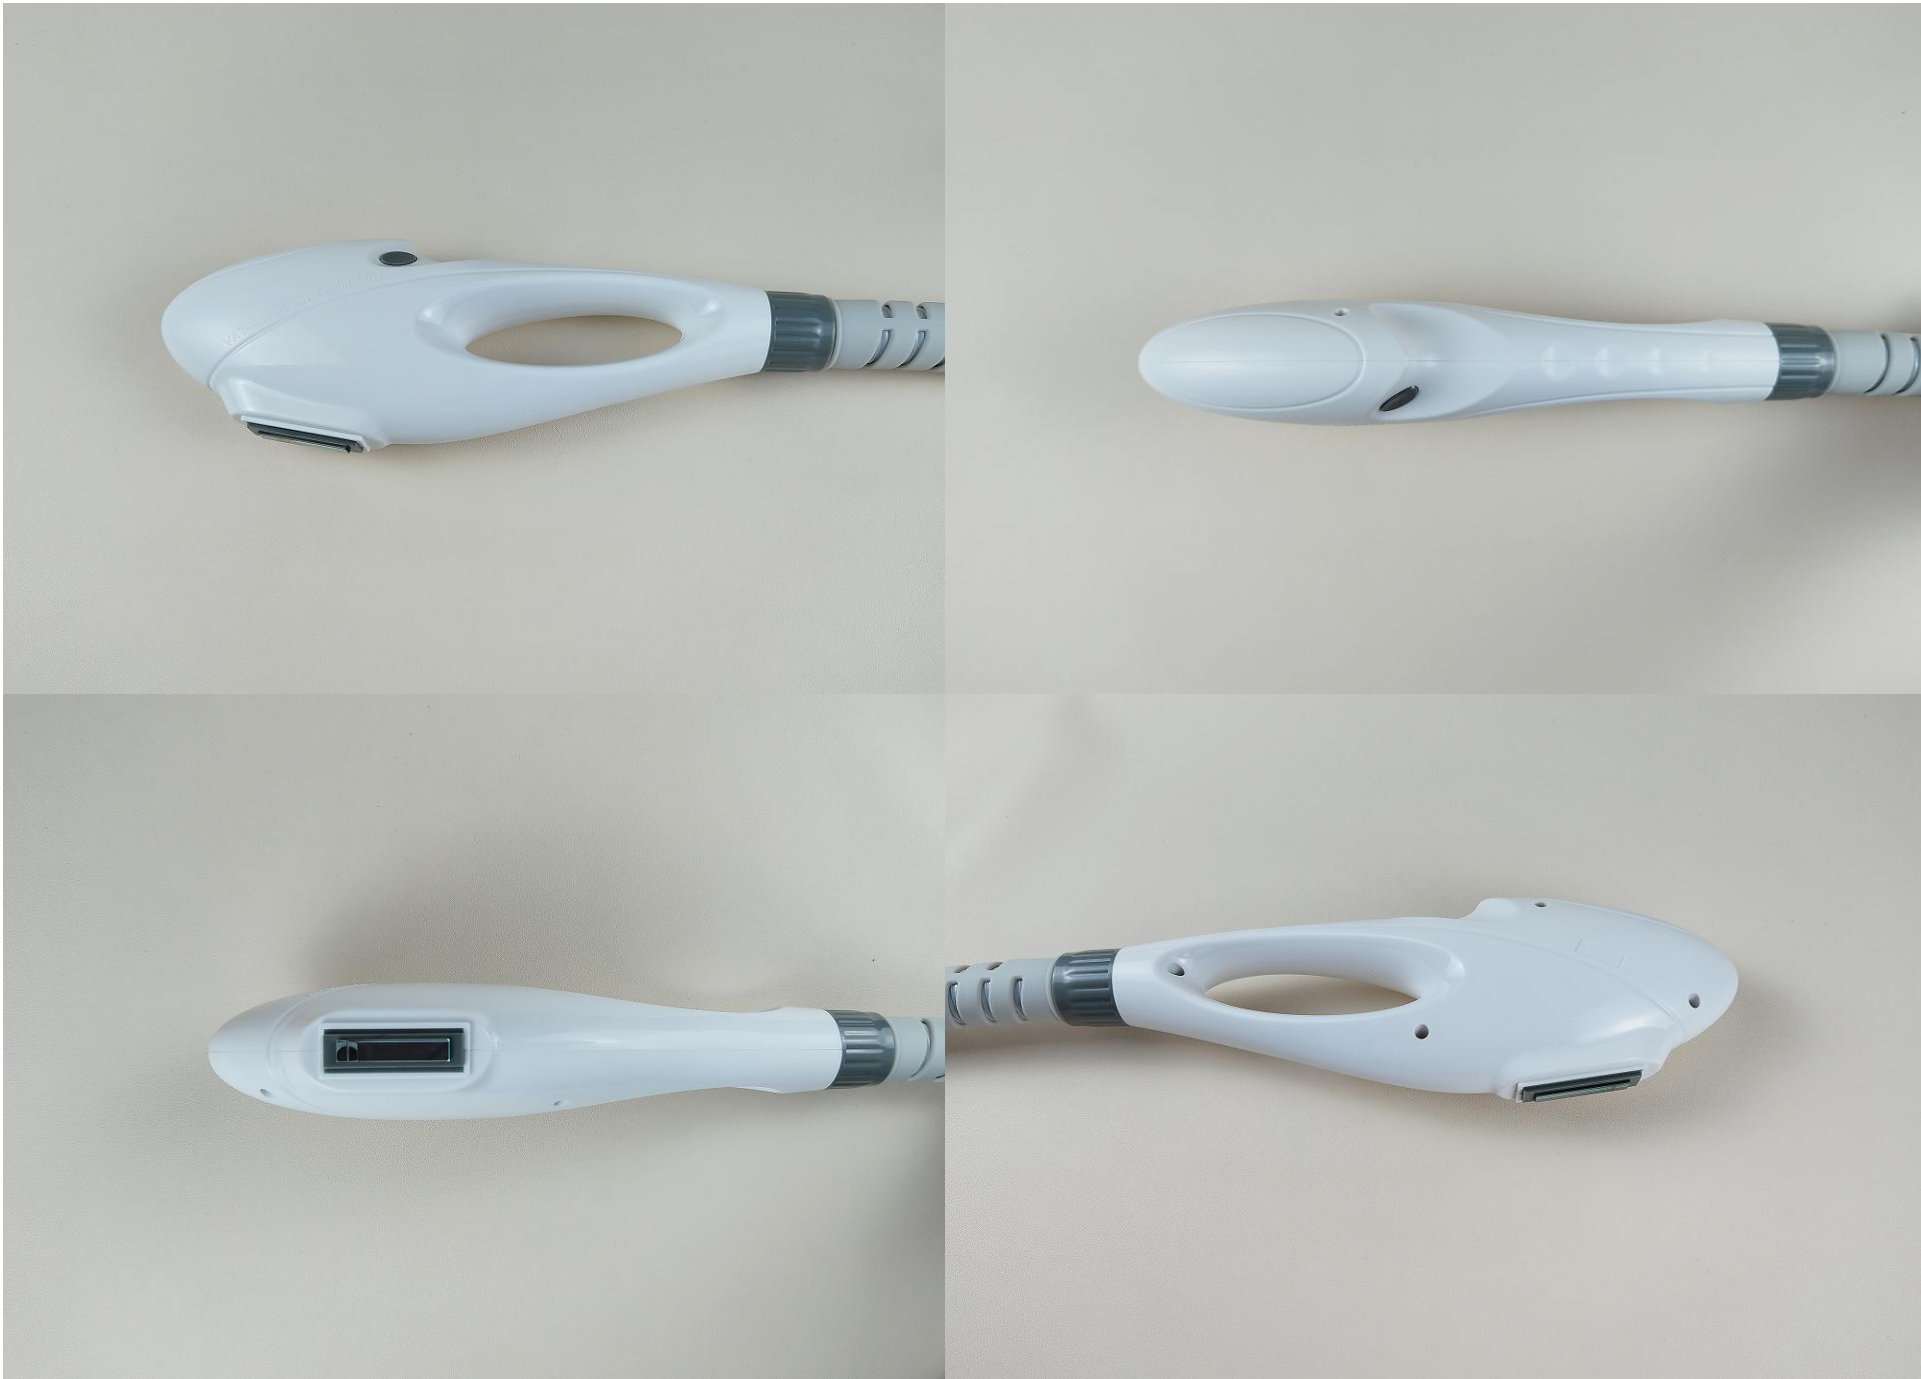

序号：**40**

型号：SH-GD/BB40

DPL宝石鱼型690

出光口：8*40mm

灯管配置：上海灯
北京灯
进口灯

晶体材质：普通
石英
宝石

固定690波段