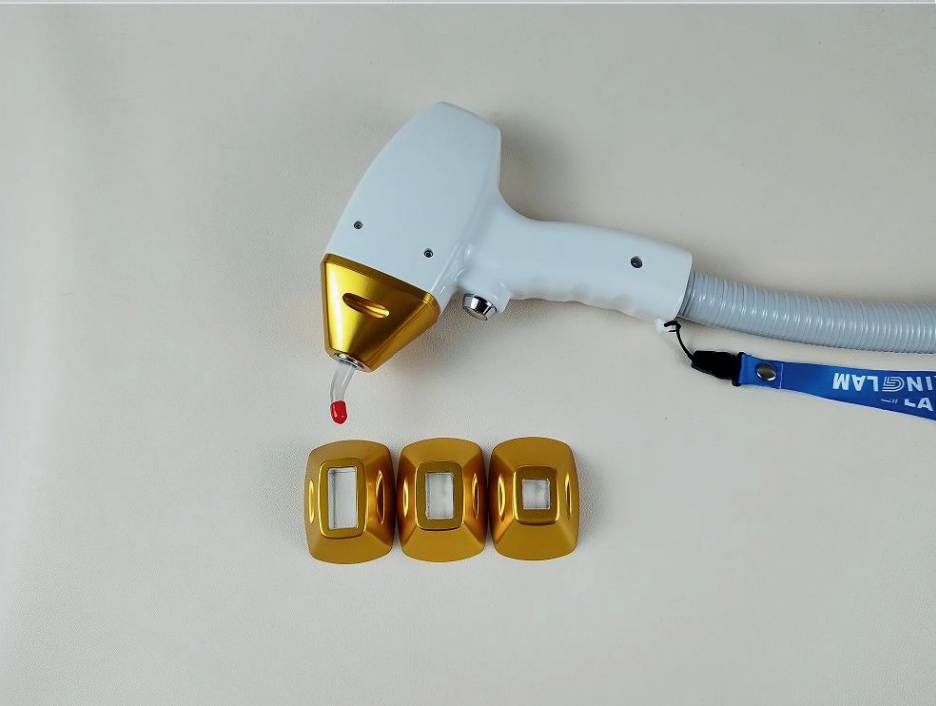

12*22mm

外壳颜色：黑色

出光口颜色：银色

晶体配置：

普通、石英、宝石

NO: 22

配置参数： 激光
器可做5-12根
(250W-600W)
出光口：
12*12mm
12*20mm
12*27mm
外壳颜色： 白色
出光口颜色： 金色
晶体配置： 普
通、石英、宝石

NO: 23